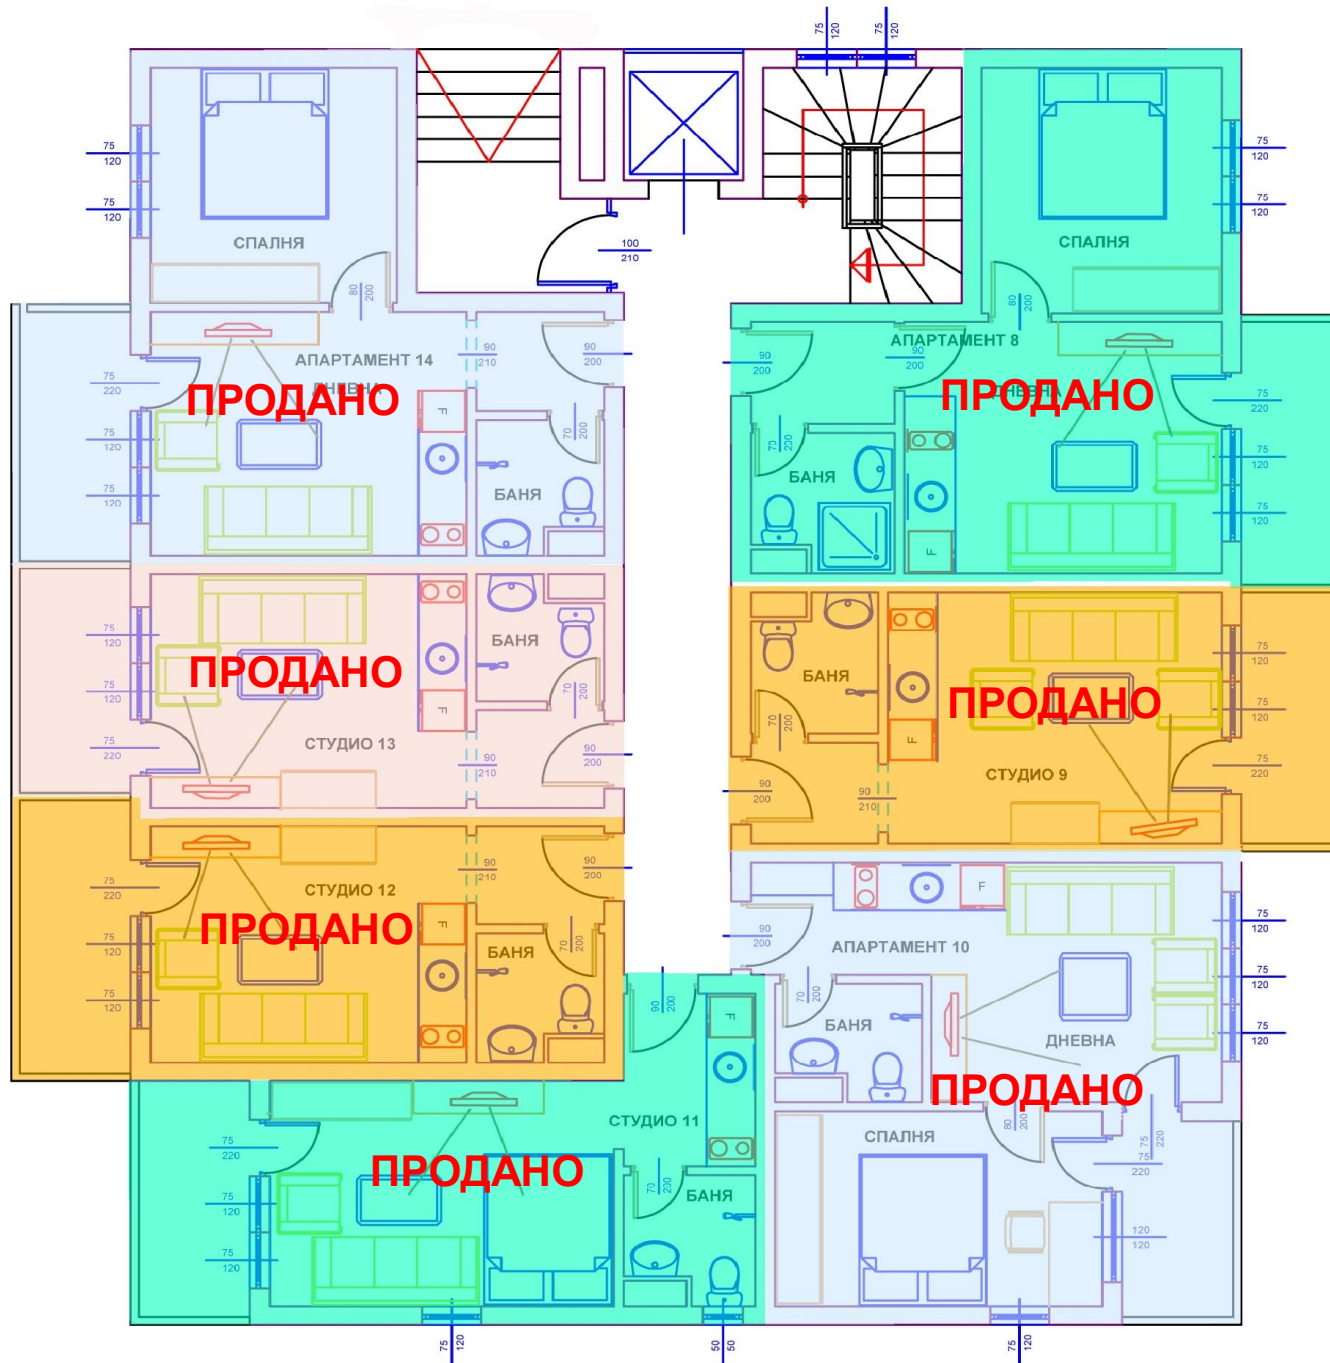

# ЗДАНИЕ "С"

запад

ВОСТОК

**СТУДИЯ С7**  
**24 080 EURO**  
**36.78 m<sup>2</sup>**

**СТУДИЯ С1**  
**21 900 EURO**  
**39.35 m<sup>2</sup>**

**СТУДИЯ С2**  
**21 900 EURO**  
**38.84 m<sup>2</sup>**

ПАРТЕРНЫЙ ЭТАЖ

**1 ЖИЛОЙ ЭТАЖ**

**СТУДИЯ С21**  
**31 500 EURO**  
**34.12 m<sup>2</sup>**

**АП. С15**  
**43 860 EURO**  
**56.21 m<sup>2</sup>**

**АП. С19**  
**45 780 EURO**  
**58.62 m<sup>2</sup>**

**СТУДИЯ С16**  
**26 700 EURO**  
**32.77 m<sup>2</sup>**