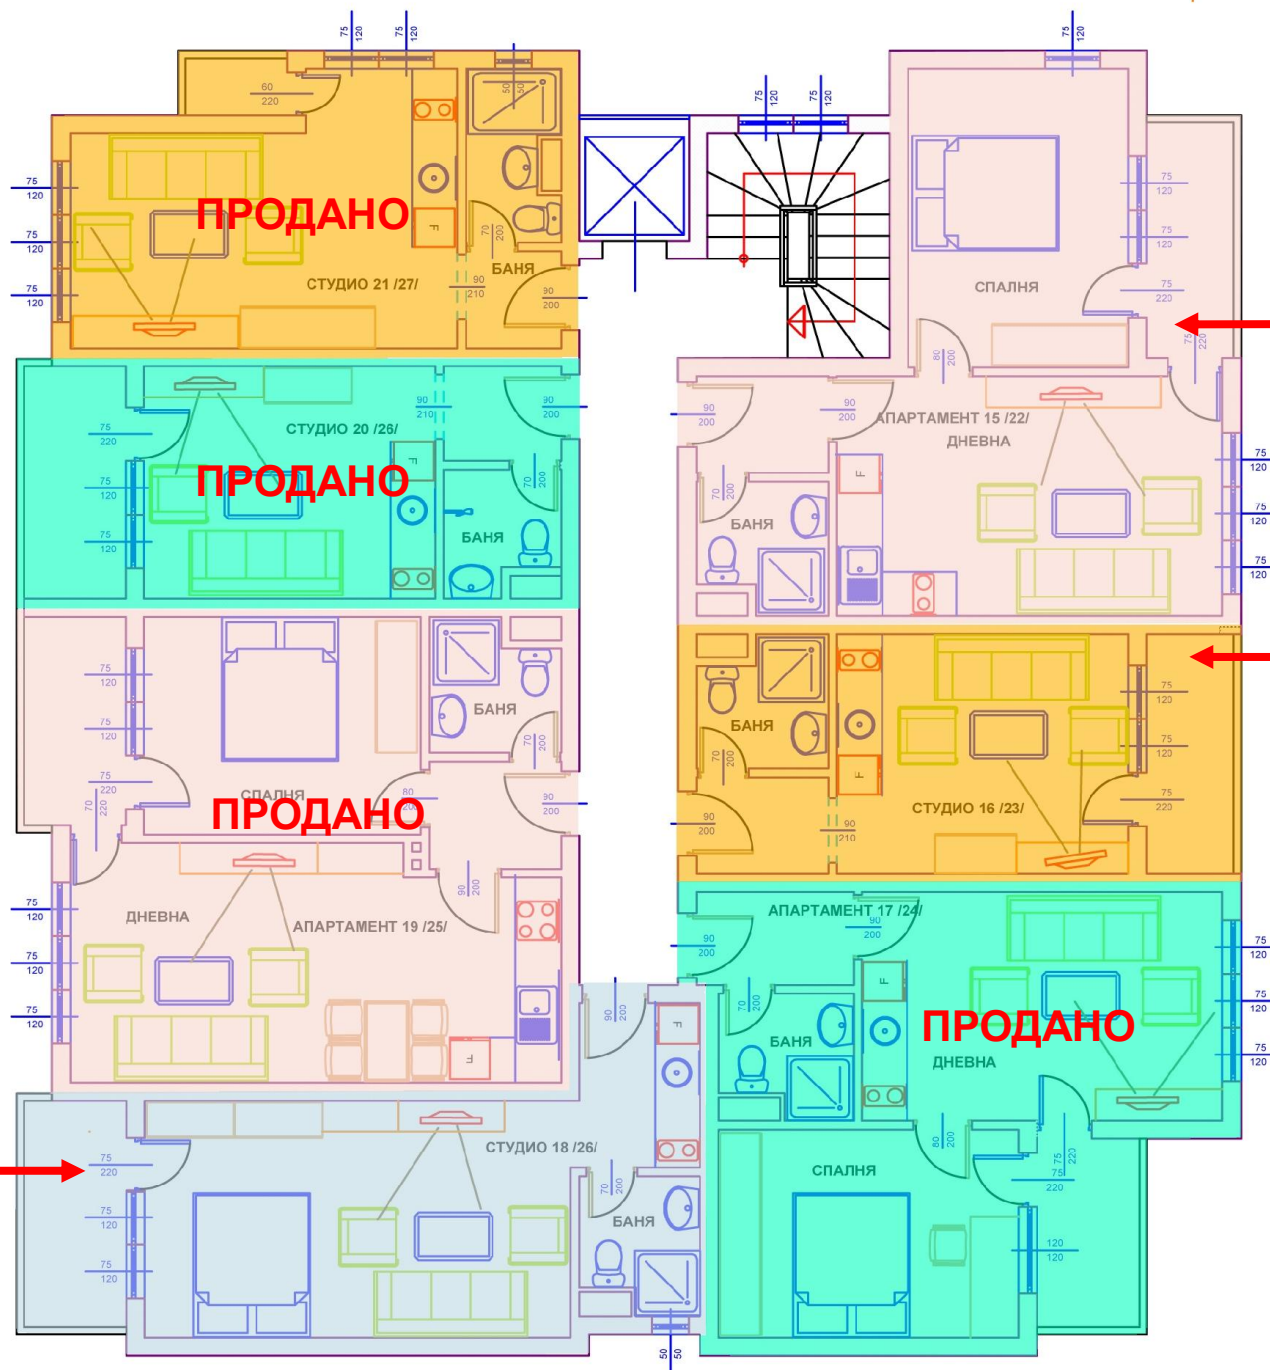

**СТУДИЯ В5**  
**24 900 EURO**  
**36.77 m<sup>2</sup>**

**АП. В3**  
**33 880 EURO**  
**52.62 m<sup>2</sup>**

**СТУДИЯ В4**  
**24 400 EURO**  
**33.96 m<sup>2</sup>**

**ПАРТЕРНЫЙ ЭТАЖ**

**1 ЖИЛОЙ ЭТАЖ**

**ПРОДАНО**

**ПРОДАНО**

**ПРОДАНО**

**ПРОДАНО**

**АП. В15**  
**39 900 EURO**  
**56.21 m2**

**СТУДИЯ В16**  
**22 900 EURO**  
**32.77 m2**

**СТУДИЯ В18**  
**36 370 EURO**  
**42.69 m2**

**2 ЖИЛОЙ ЭТАЖ**