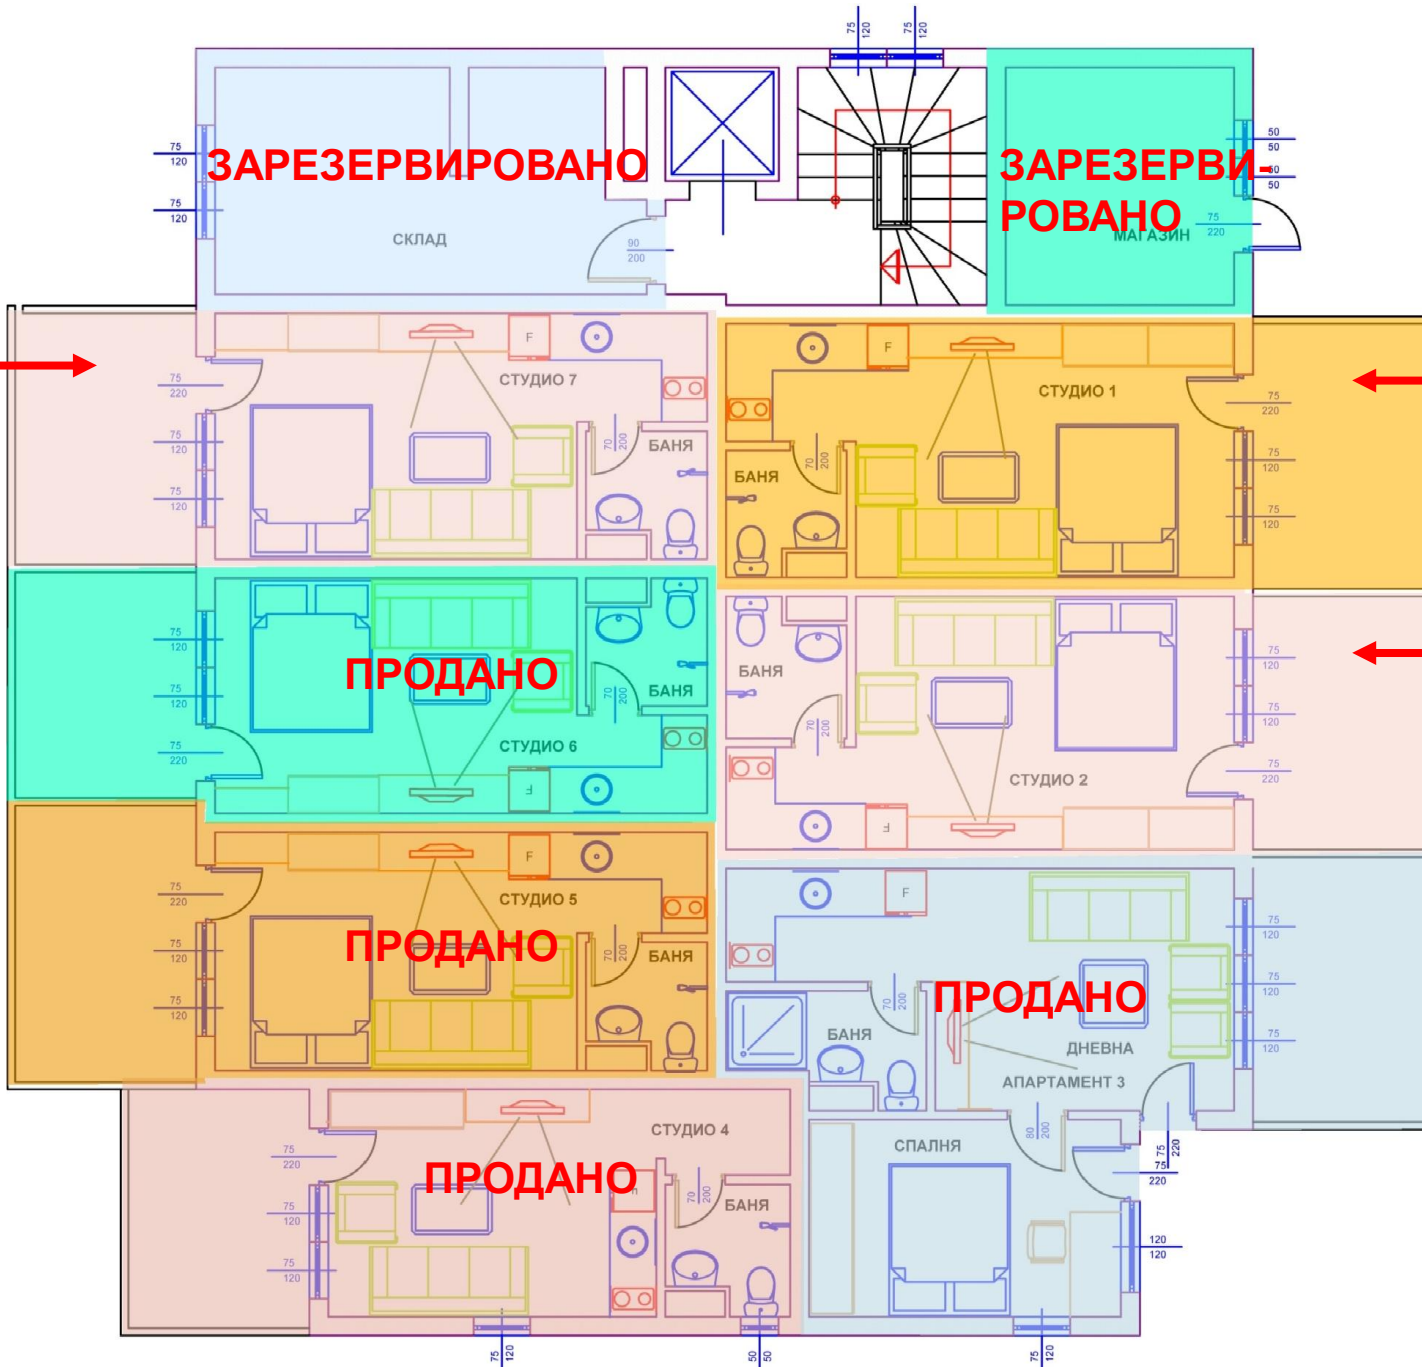

# ЗДАНИЕ "С"

запад

ВОСТОК

**СТУДИЯ С7**  
**24 080 EURO**  
**36.78 m<sup>2</sup>**

**СТУДИЯ С1**  
**21 900 EURO**  
**39.35 m<sup>2</sup>**

**СТУДИЯ С2**  
**21 900 EURO**  
**38.84 m<sup>2</sup>**

ПАРТЕРНЫЙ ЭТАЖ

**1 ЖИЛОЙ ЭТАЖ**

**СТУДИЯ С21**  
**31 500 EURO**  
**34.12 m<sup>2</sup>**

**АП. С15**  
**43 860 EURO**  
**56.21 m<sup>2</sup>**

**АП. С19**  
**45 780 EURO**  
**58.62 m<sup>2</sup>**

**СТУДИЯ С16**  
**26 700 EURO**  
**32.77 m<sup>2</sup>**