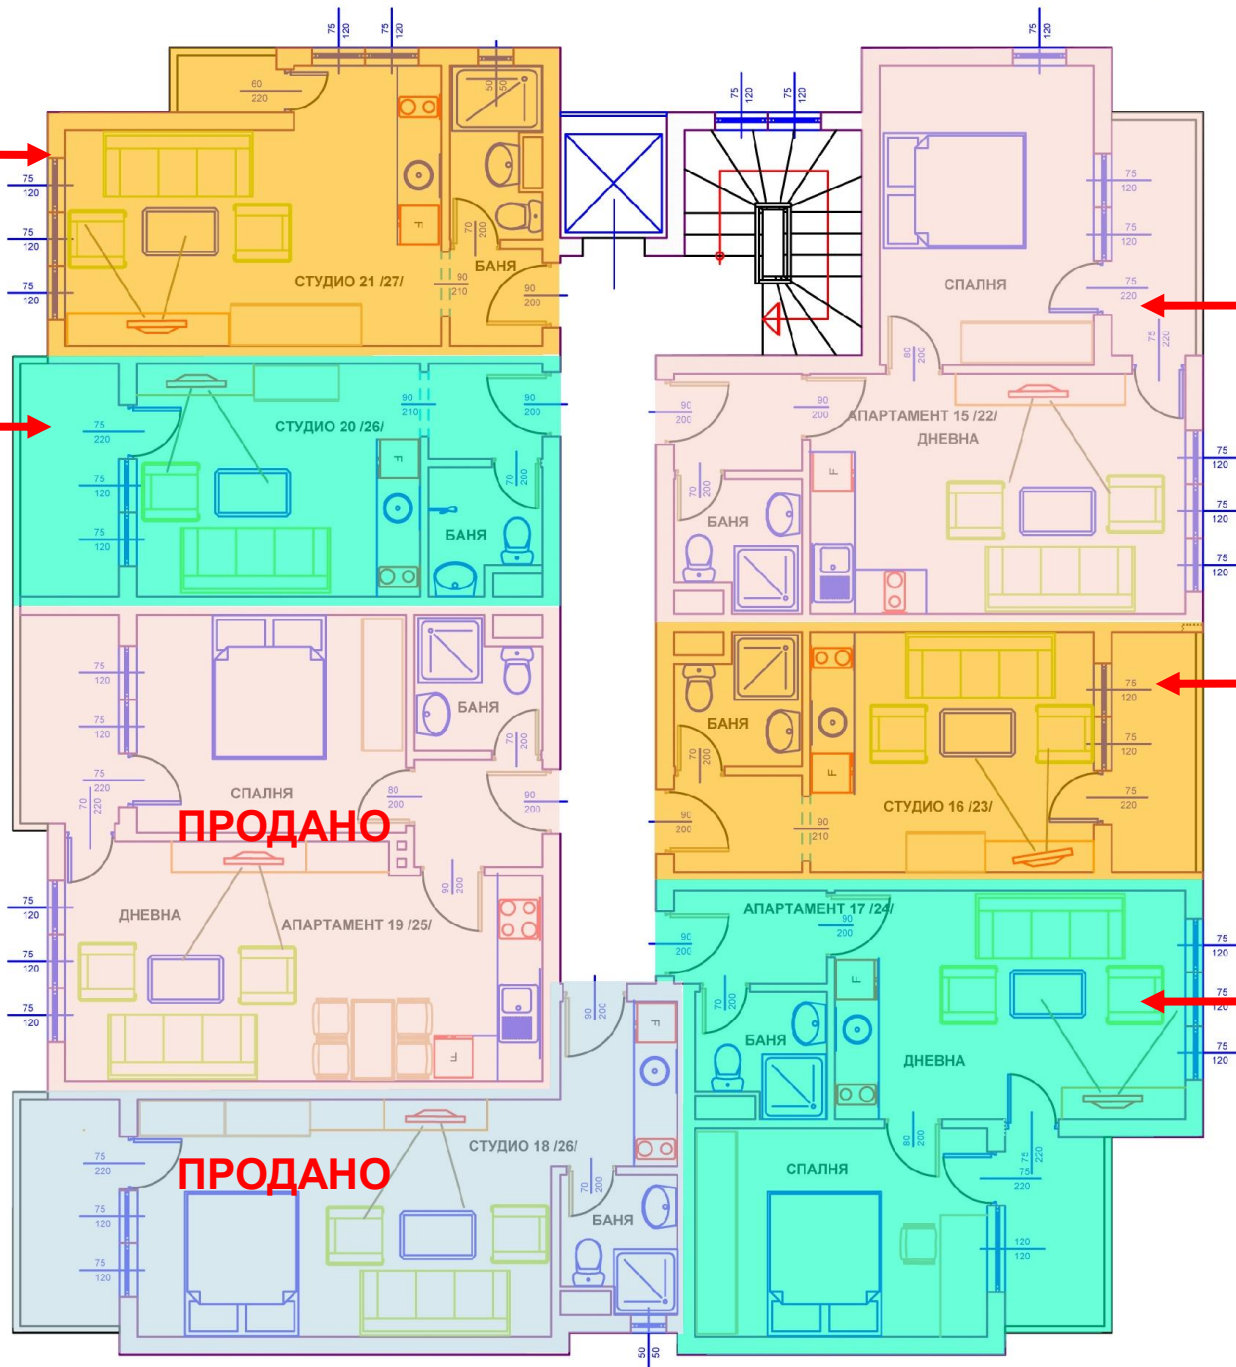

СТУДИЯ В28
30 250 EURO
34.12 m²

СТУДИЯ В27
25 900 EURO
31.43 m²

АП. В22
42 900 EURO
56.21 m²

СТУДИЯ В23
22 900 EURO
32.77 m²

АП. В24
39 900 EURO
52.29 m²

ПРОДАНО

ПРОДАНО

3 ЖИЛОЙ ЭТАЖ