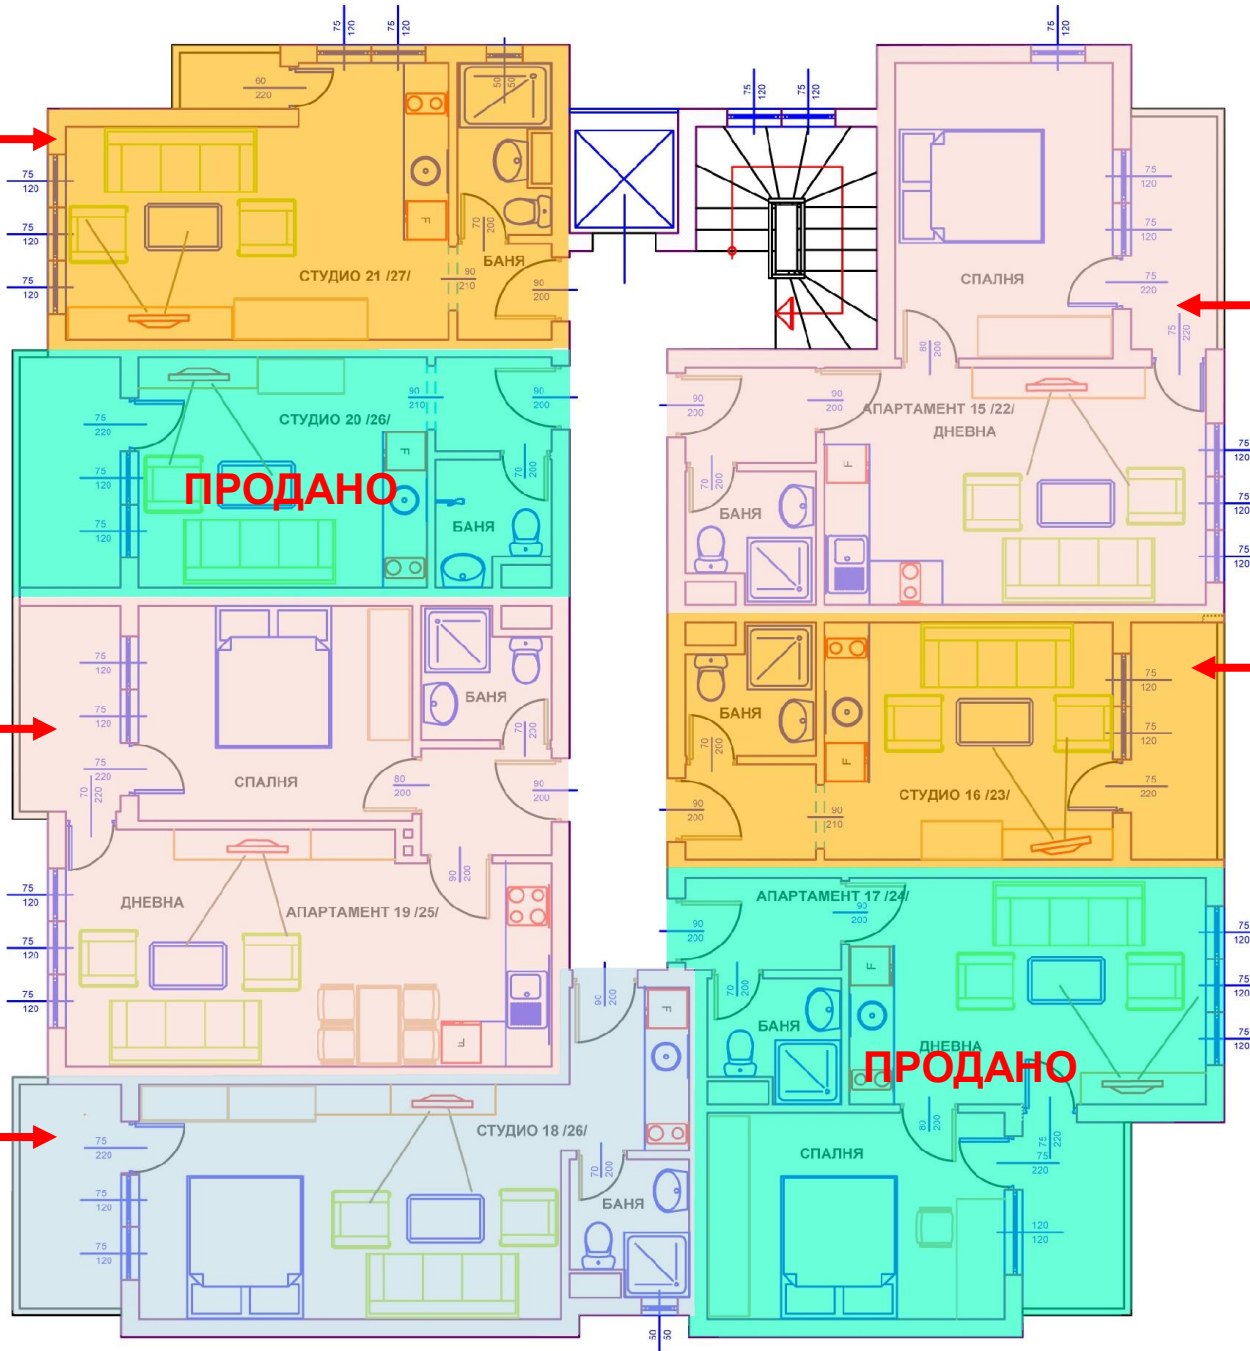

# ЗДАНИЕ "С"

запад

ВОСТОК

**СТУДИЯ С7**  
**24 080 EURO**  
**36.78 m<sup>2</sup>**

**СТУДИЯ С1**  
**21 900 EURO**  
**39.35 m<sup>2</sup>**

**СТУДИЯ С2**  
**21 900 EURO**  
**38.84 m<sup>2</sup>**

ПАРТЕРНЫЙ ЭТАЖ

**1 ЖИЛОЙ ЭТАЖ**

**СТУДИЯ С21**  
**31 500 EURO**  
**34.12 m<sup>2</sup>**

**АП. С15**  
**43 860 EURO**  
**56.21 m<sup>2</sup>**

**АП. С19**  
**45 780 EURO**  
**58.62 m<sup>2</sup>**

**СТУДИЯ С16**  
**26 700 EURO**  
**32.77 m<sup>2</sup>**