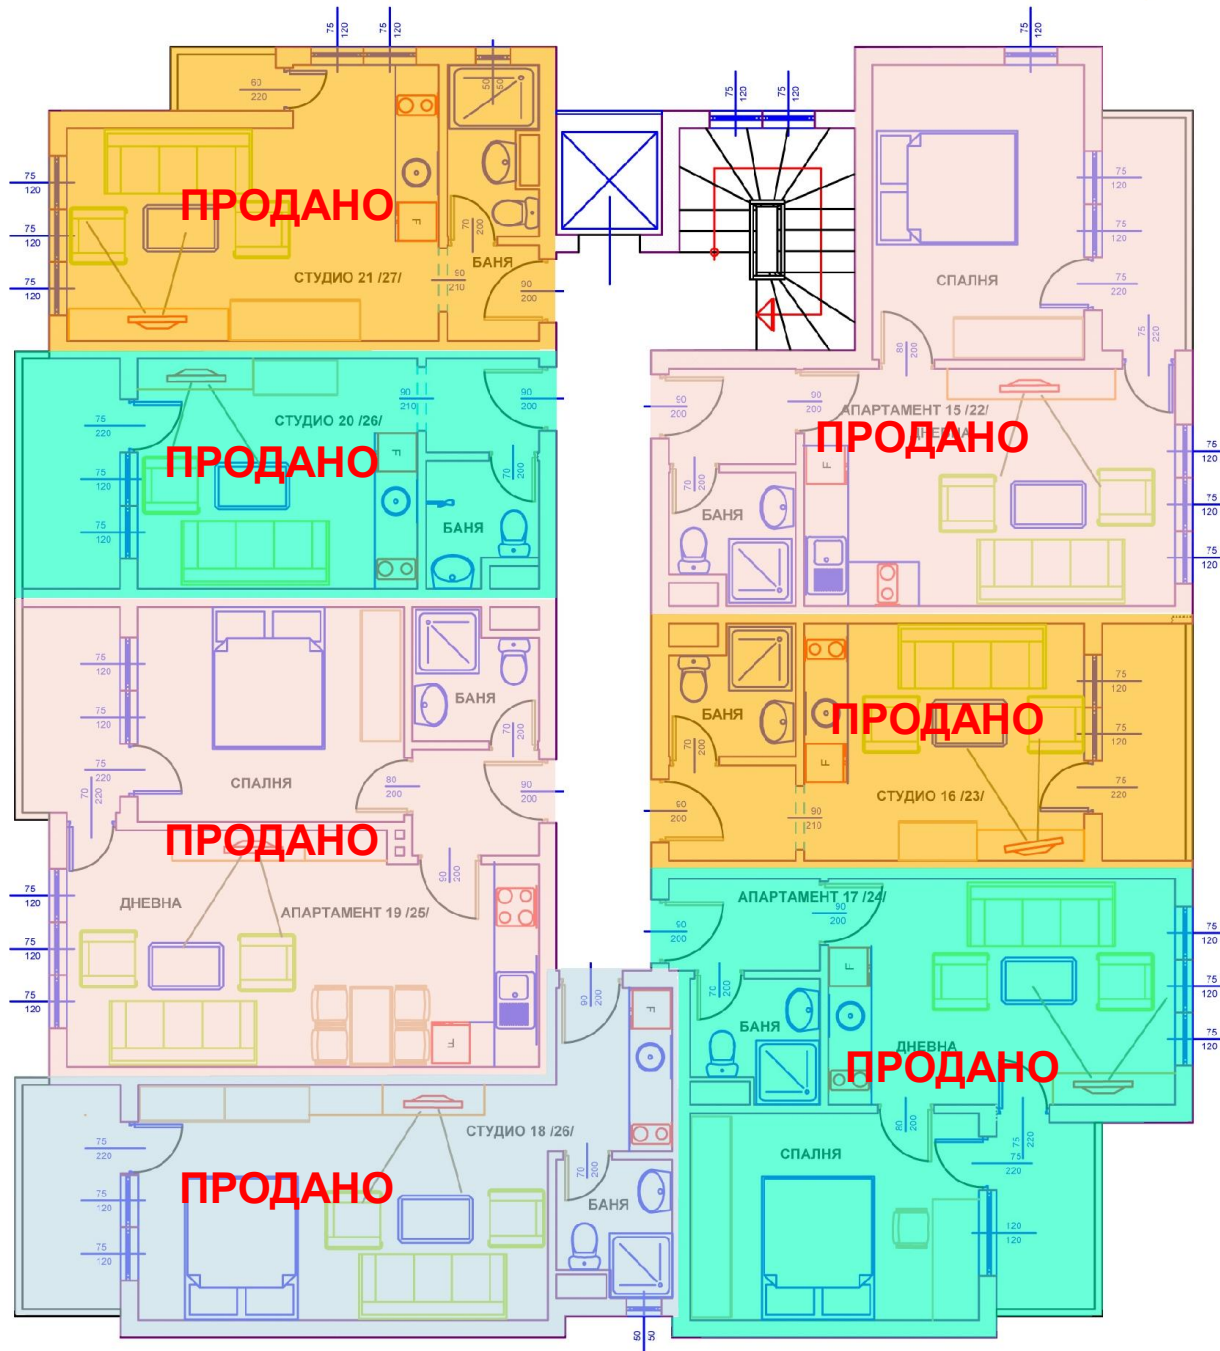

3 ЖИЛОЙ ЭТАЖ