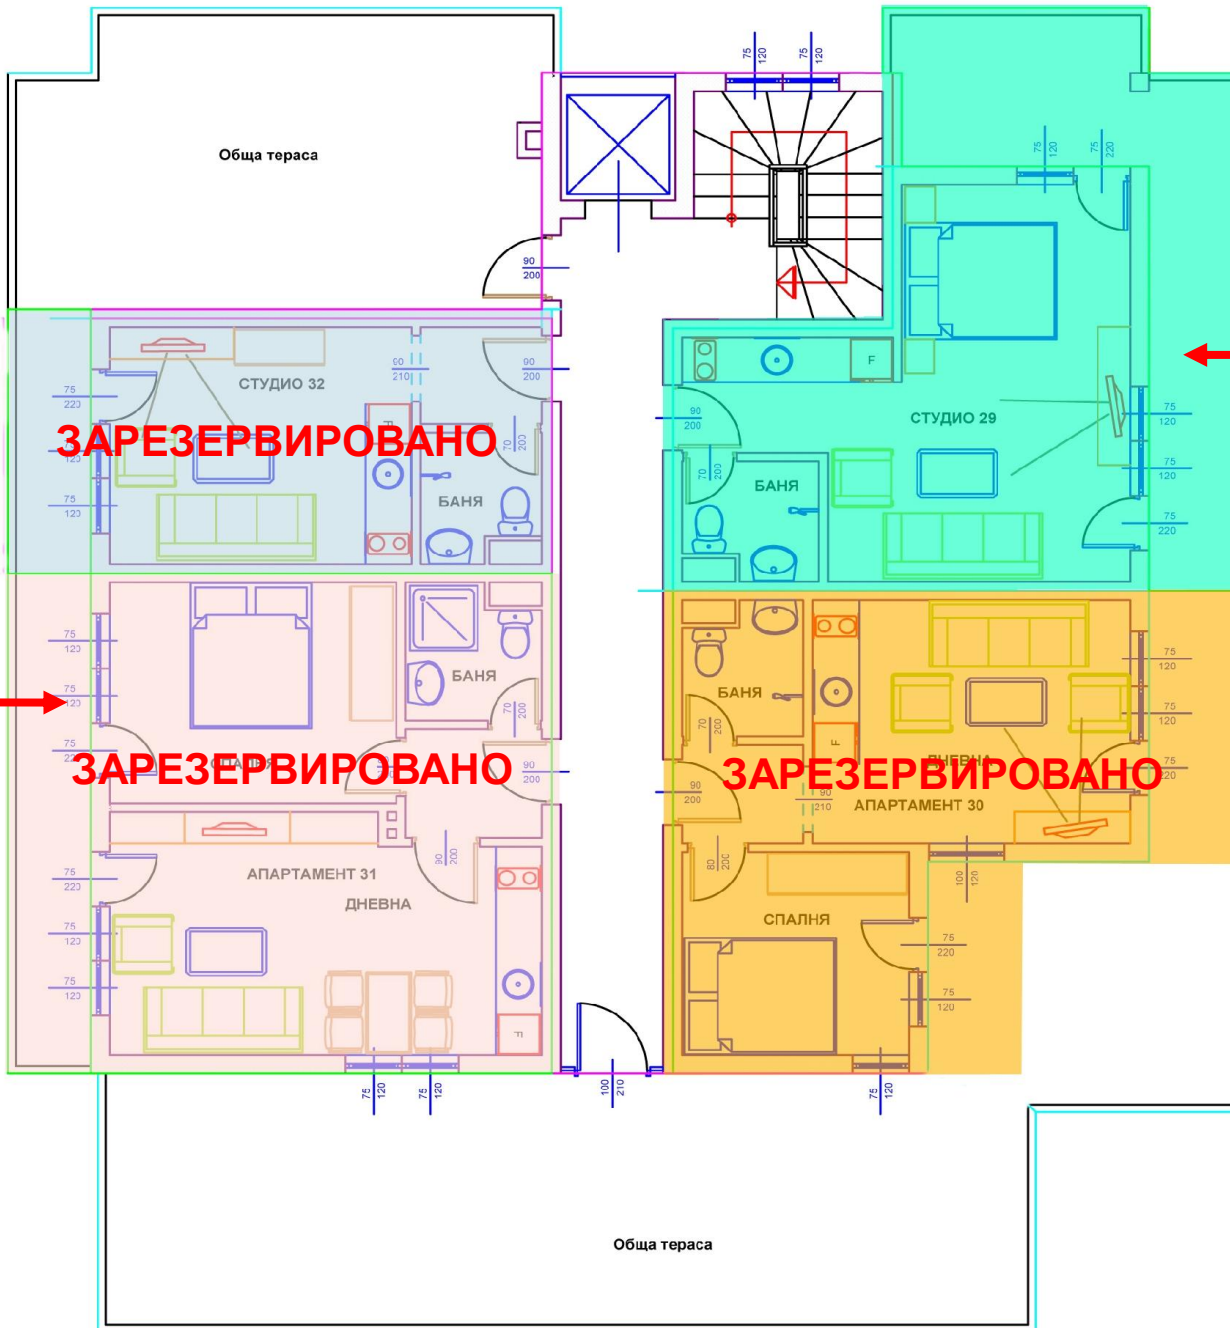

**1 ЖИЛОЙ ЭТАЖ**

**СТУДИЯ С21**  
**31 500 EURO**  
**34.12 m<sup>2</sup>**

**АП. С15**  
**43 860 EURO**  
**56.21 m<sup>2</sup>**

**АП. С19**  
**45 780 EURO**  
**58.62 m<sup>2</sup>**

**СТУДИЯ С16**  
**26 700 EURO**  
**32.77 m<sup>2</sup>**

**СТУДИЯ С18**  
**33 370 EURO**  
**42.69 m<sup>2</sup>**

**ПРОДАНО**

**ПРОДАНО**

**2 ЖИЛОЙ ЭТАЖ**

**3 ЖИЛОЙ ЭТАЖ**

**ЗАРЕЗЕРВИРОВАНО**

**ЗАРЕЗЕРВИРОВАНО**

**ЗАРЕЗЕРВИРОВАНО**

**СТУДИЯ С29**  
**50 690 EURO**  
**51.90 m2**

**АП. С31**  
**56 100 EURO**  
**56.00 m2**

**4 ЖИЛОЙ ЭТАЖ**