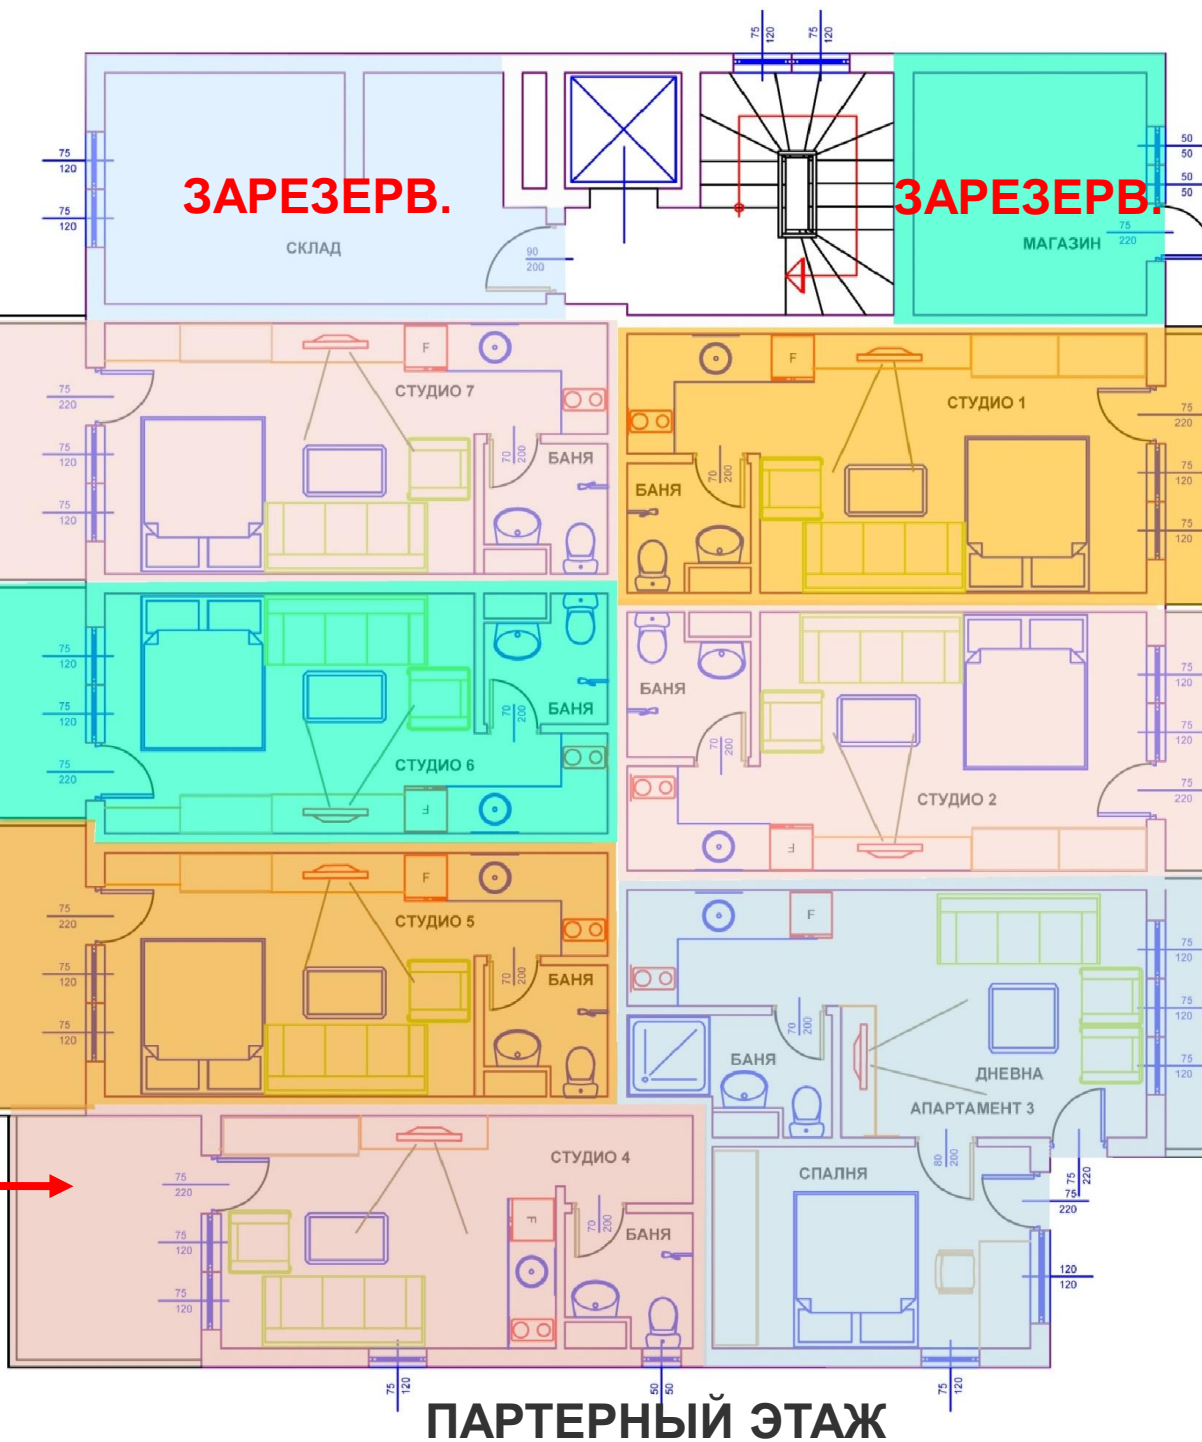

# ЗДАНИЕ "В"

запад

ВОСТОК

**СТУДИЯ В7**  
**25 900 EURO**  
**36.78 m<sup>2</sup>**

**СТУДИЯ В1**  
**23 900 EURO**  
**39.35 m<sup>2</sup>**

**СТУДИЯ В6**  
**23 900 EURO**  
**34.76 m<sup>2</sup>**

**СТУДИЯ В2**  
**22 900 EURO**  
**38.84 m<sup>2</sup>**

**СТУДИЯ В5**  
**24 900 EURO**  
**36.77 m<sup>2</sup>**

**АП. В3**  
**33 880 EURO**  
**52.62 m<sup>2</sup>**

**СТУДИЯ В4**  
**24 400 EURO**  
**33.96 m<sup>2</sup>**

**ПАРТЕРНЫЙ ЭТАЖ**

**1 ЖИЛОЙ ЭТАЖ**