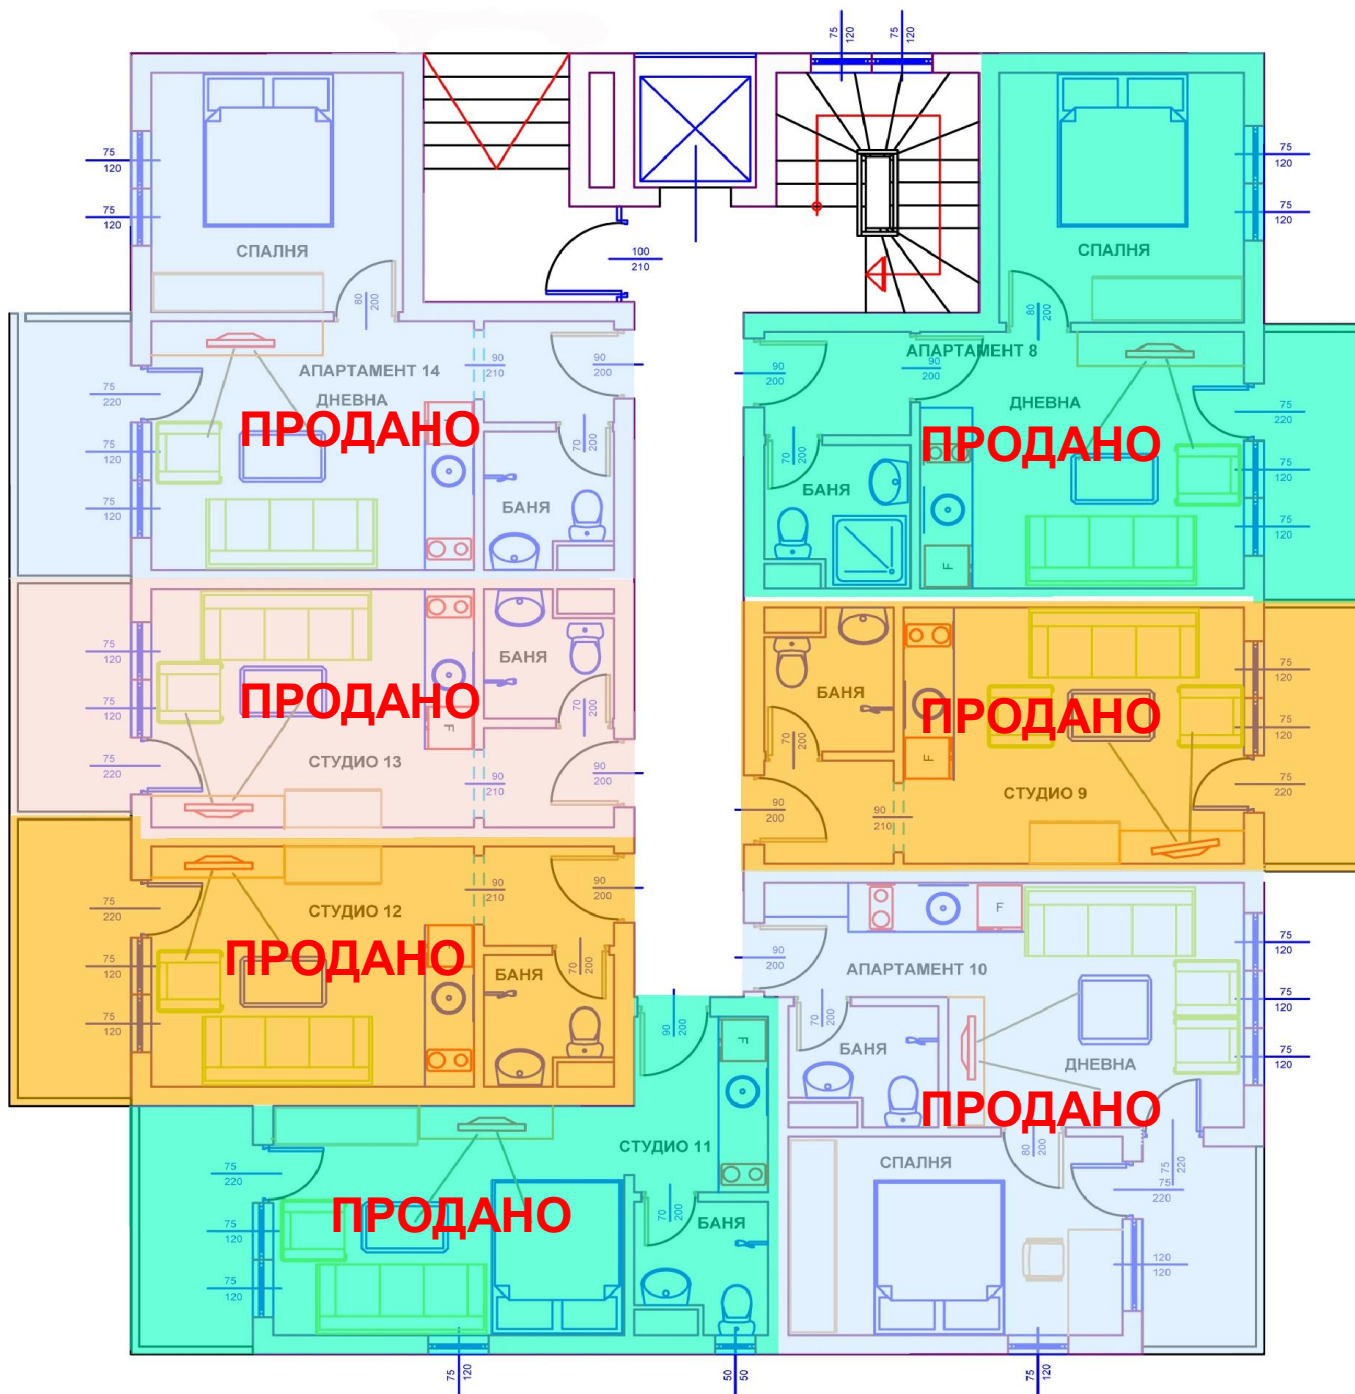

# ЗДАНИЕ "В"

запад

ВОСТОК

**СТУДИЯ В7**  
**25 900 EURO**  
**36.78 m<sup>2</sup>**

**СТУДИЯ В1**  
**23 900 EURO**  
**39.35 m<sup>2</sup>**

**СТУДИЯ В6**  
**23 900 EURO**  
**34.76 m<sup>2</sup>**

**СТУДИЯ В2**  
**22 900 EURO**  
**38.84 m<sup>2</sup>**

**СТУДИЯ В5**  
**24 900 EURO**  
**36.77 m<sup>2</sup>**

**АП. В3**  
**33 880 EURO**  
**52.62 m<sup>2</sup>**

**СТУДИЯ В4**  
**24 400 EURO**  
**33.96 m<sup>2</sup>**

**ПАРТЕРНЫЙ ЭТАЖ**

**1 ЖИЛОЙ ЭТАЖ**